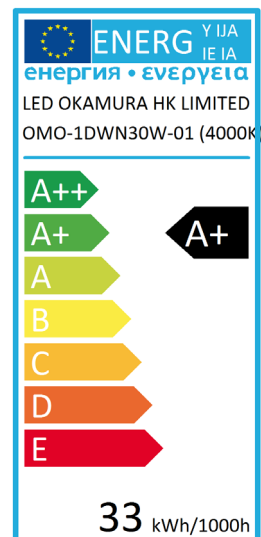

next generation led

info@nextgenerationled.be
www.nextgenerationled.be
Tel + 32 53 71 09 42

COLOUR SELECTABLE DOWNLIGHTER

Kenmerken

- Levensduur L70 %: > 40.000 uren
- 30° richtbaar - 180° draaibaar
- LED Citizen
- Geeft stoffen weer in hun echte kleuren. Echt wit en detail textuur van zwarte stof wordt zichtbaar
- Speciale filters verbeteren de kleuren, vormen en textuur van voedsel, vlees, vis, brood en groenten
- LED gebaseerd op laatste fosfortechnology
- Flickervrij welke de belasting van de ogen vermindert
- Milieuvriendelijk : geen kwik of toxische gassen
- Externe sturing
- Onmiddellijke opstart ongeacht de omgevingstemperatuur of vochtigheidsgraadte
- Garantie : 3 jaar

CRI >80 5 j. garantie Filter Opties Nieuwste Fosfor Technologie

Specificaties

DOWNLIGHTER OKA	RD30	SQ30	RC60
Vermogen	32.5 W	32.5 W	65 W
Lumen	2349 (Breed 3000K)	2305 (Medium)	4610 (Medium)
Bundelhoek	Smal (12°) - Medium (18°) - Breed (35°)		
Spanning	AC 220 ~240 V / 50-60 Hz		
Kleurtemperatuur	2700 K till 4000 K	3000 K	3000 K
Kleurwaarderingsindex	CRI>80		
Dimbaar	Neen		
Dia downlighter	165 mm	180 mm	320x180 mm
Hoogte downlighter	111.62 mm	137.2 mm	137.2 mm
Plafond opening	150 mm	166x166 mm	300x166 mm
Gewicht	0.8 kg	1.0 kg	1.9 kg

Toepassingsgebied

Supermarkets, clothing shop, fish shop, butcher and bakeries

Bijgewerkt: August 2016

ENERGIELABEL

Er wordt een energielabel aan elektrische apparaten toegekend. Deze label duidt de energie efficiëntie aan van een toestel. Deze eklassen variëren van 'erg energie efficiënt (A++) tot ' erg energieverwendend (E) . Een duurder nieuw toestel kan uiteindelijk goedkoper zijn omwille van de goede energiescore. IPEA is het nieuwe systeem voor bepalen van de licht energie efficiëntie.