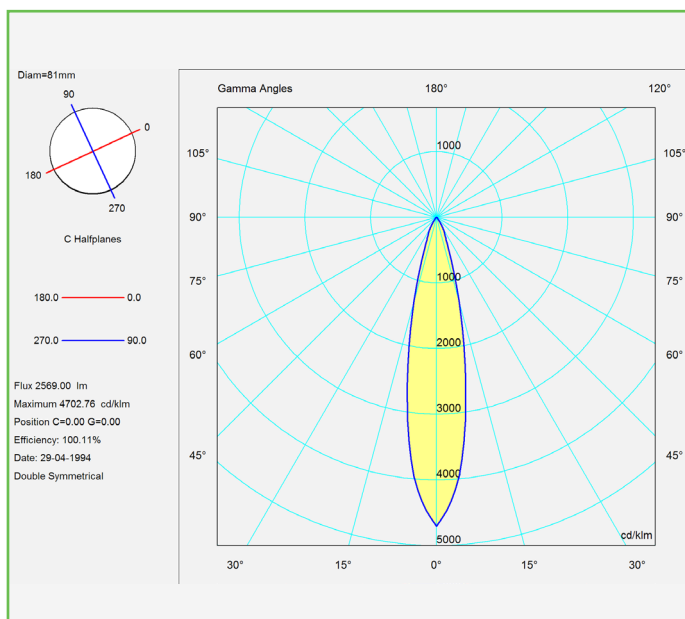

CRI >80 5 j. garantie Filter Opties Nieuwste Fosfor Technologie

Specificaties

DOWNLIGHTER OKA	RD30	SQ30	RC60
Vermogen	32.5 W	32.5 W	65 W
Lumen	2349 (Breed 3000K)	2305 (Medium)	4610 (Medium)
Bundelhoek	Smal (12°) - Medium (18°) - Breed (35°)		
Spanning	AC 220 ~240 V / 50-60 Hz		
Kleurtemperatuur	2700 K till 4000 K	3000 K	3000 K
Kleurwaarderingsindex	CRI>80		
Dimbaar	Neen		
Dia downlighter	165 mm	180 mm	320x180 mm
Hoogte downlighter	111.62 mm	137.2 mm	137.2 mm
Plafond opening	150 mm	166x166 mm	300x166 mm
Gewicht	0.8 kg	1.0 kg	1.9 kg

Toepassingsgebied

Supermarkets, clothing shop, fish shop, butcher and bakeries

Bijgewerkt: August 2016

ENERGIELABEL

Er wordt een energielabel aan elektrische apparaten toegekend. Deze label duidt de energie efficiëntie aan van een toestel. Deze eklassen variëren van 'erg energie efficiënt (A++) tot ' erg energieverwendend (E) . Een duurder nieuw toestel kan uiteindelijk goedkoper zijn omwille van de goede energiescore. IPEA is het nieuwe systeem voor bepalen van de licht energie efficiëntie.

BUNDELHOEK

De verlichtingsbundel geeft de maximum lichtsterkte weer op verschillende afstanden van het lichtpunt.

POLAR DIAGRAM

De polar lichtsterkte grafiek illustreert de verdeling van de lichtsterkte, in candela, voor de dwarse (vaste lijn) en axiale (stippellijn) vlakken van de armatuur. De weergegeven curve biedt een visuele gids voor het soort distributie welke men kan verwachten van de armatuur. Bijvoorbeeld breed, smal, directe, indirecte... naast weergave van de intensiteit.