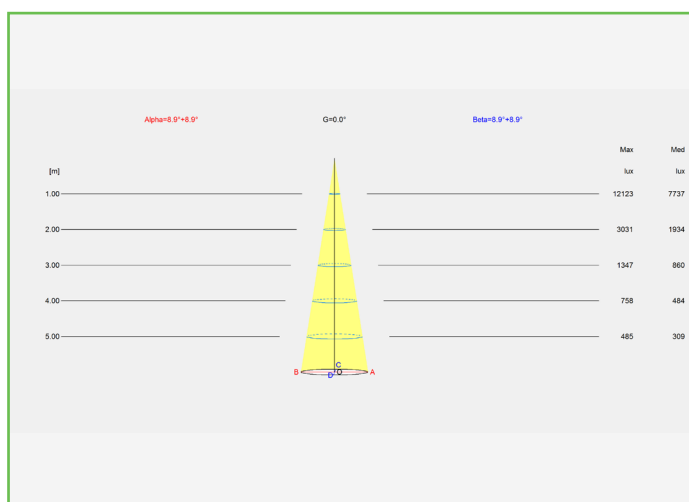

CRI >80 5 j. garantie Filter Opties Nieuwste Fosfor Technologie

Specificaties

DOWNLIGHTER OKA	RD30	SQ30	RC60
Vermogen	32.5 W	32.5 W	65 W
Lumen	2349 (Breed 3000K)	2305 (Medium)	4610 (Medium)
Bundelhoek	Smal (12°) - Medium (18°) - Breed (35°)		
Spanning	AC 220 ~240 V / 50-60 Hz		
Kleurtemperatuur	2700 K till 4000 K	3000 K	3000 K
Kleurwaarderingsindex	CRI>80		
Dimbaar	Neen		
Dia downlighter	165 mm	180 mm	320x180 mm
Hoogte downlighter	111.62 mm	137.2 mm	137.2 mm
Plafond opening	150 mm	166x166 mm	300x166 mm
Gewicht	0.8 kg	1.0 kg	1.9 kg

Toepassingsgebied

Supermarkets, clothing shop, fish shop, butcher and bakeries

Bijgewerkt: August 2016

ENERGIELABEL

Er wordt een energielabel aan elektrische apparaten toegekend. Deze label duidt de energie efficiëntie aan van een toestel. Deze eklassen variëren van 'erg energie efficiënt (A++) tot ' erg energieverwendend (E) . Een duurder nieuw toestel kan uiteindelijk goedkoper zijn omwille van de goede energiescore. IPEA is het nieuwe systeem voor bepalen van de licht energie efficiëntie.

BUNDELHOEK

De verlichtingsbundel geeft de maximum lichtsterkte weer op verschillende afstanden van het lichtpunt.

POLAR DIAGRAM

De polar lichtsterkte grafiek illustreert de verdeling van de lichtsterkte, in candela, voor de dwarse (vaste lijn) en axiale (stippellijn) vlakken van de armatuur. De weergegeven curve biedt een visuele gids voor het soort distributie welke men kan verwachten van de armatuur. Bijvoorbeeld breed, smal, directe, indirecte... naast weergave van de intensiteit.