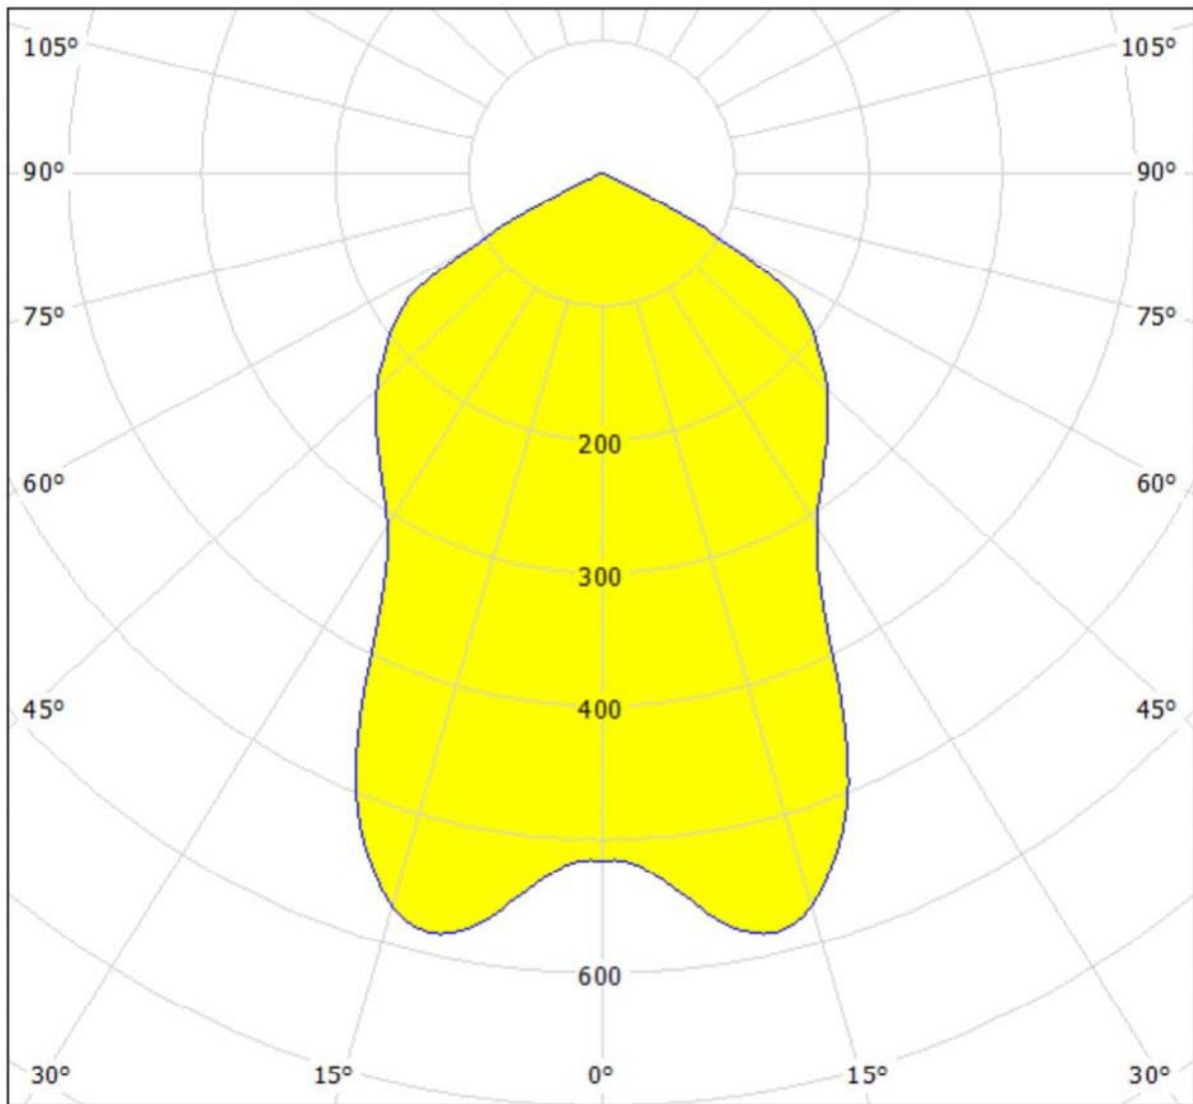

PAS-NGL HIGHBAY LIGHTING DISTRIBUTION

PAS-NGL-HB-150A-L30 / Cone Diagram

Luminaire: PAS-NGL-HB-150A-L30
Lamps: 1 x LED

PAS-NGL HIGHBAY LIGHTING DISTRIBUTION

PAS-NGL-HB-120A-L60 / LDC (Polar)

Luminaire: PAS-NGL-HB-120A-L60
Lamps: 1 x LED