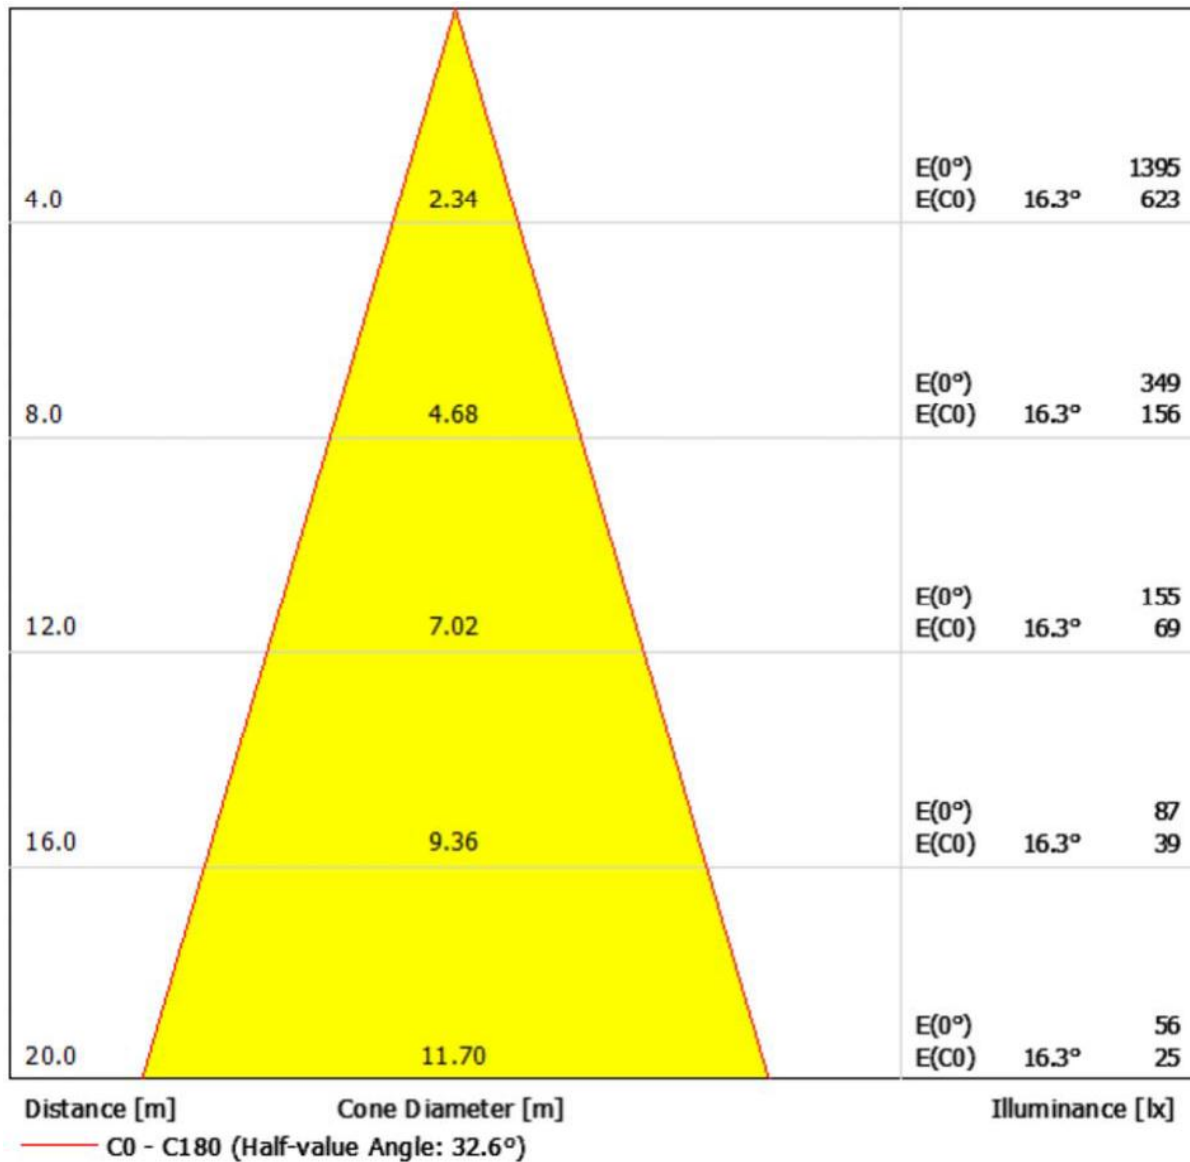

PAS-NGL HIGHBAY LIGHTING DISTRIBUTION

PAS-NGL-HB-150A-L30 / Cone Diagram

Luminaire: PAS-NGL-HB-150A-L30
Lamps: 1 x LED