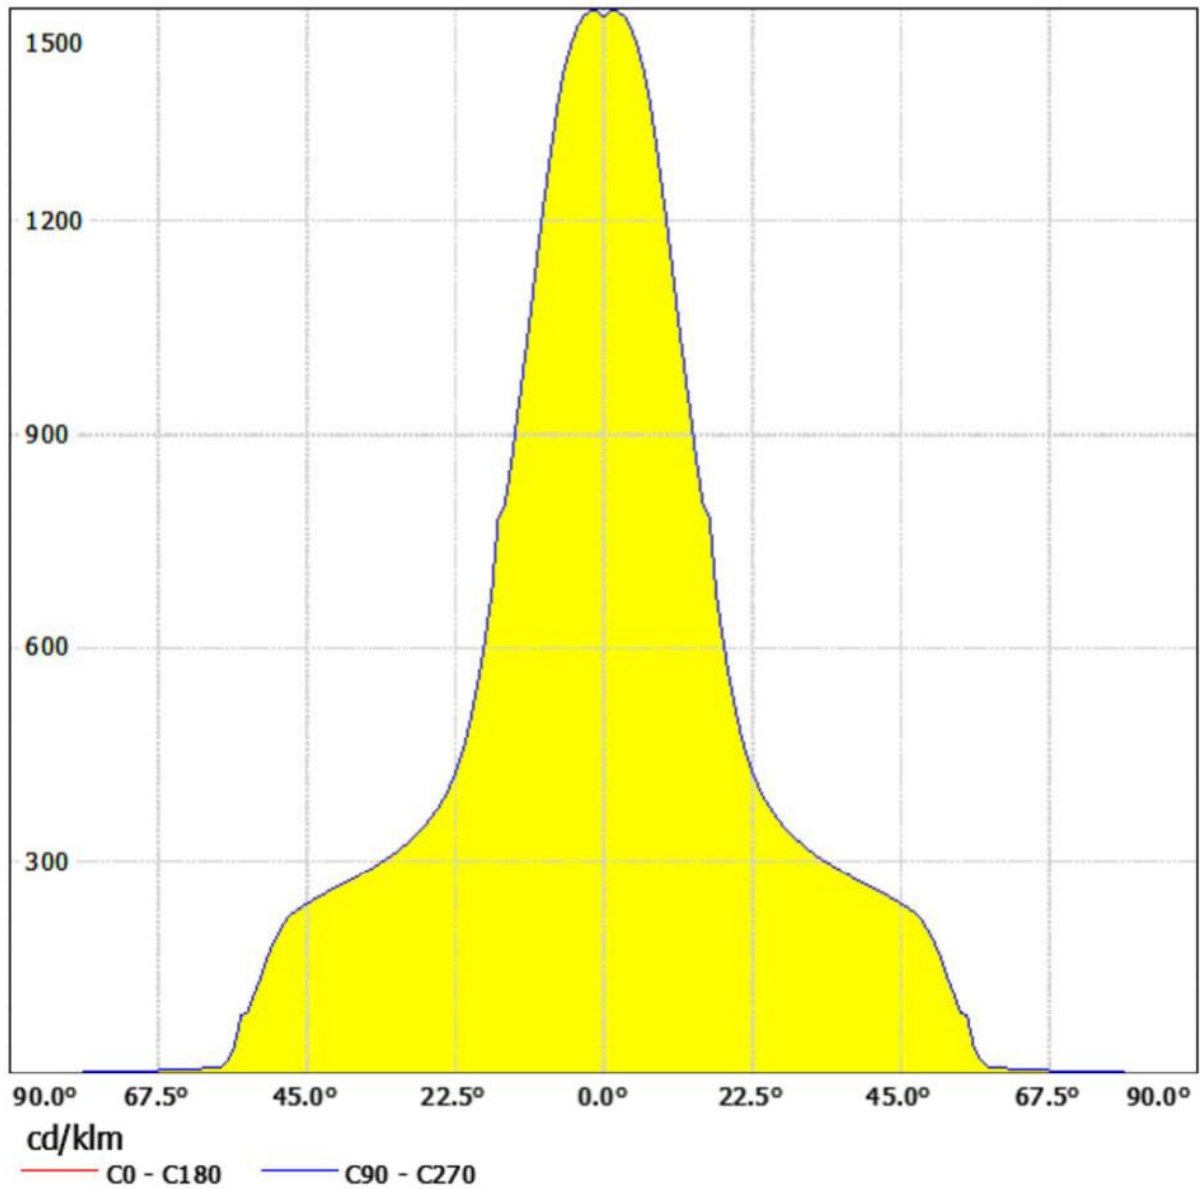

PAS-NGL HIGHBAY LIGHTING DISTRIBUTION

PAS-NGL-HB-150A-L30 / LDC (Linear)

Luminaire: PAS-NGL-HB-150A-L30
Lamps: 1 x LED