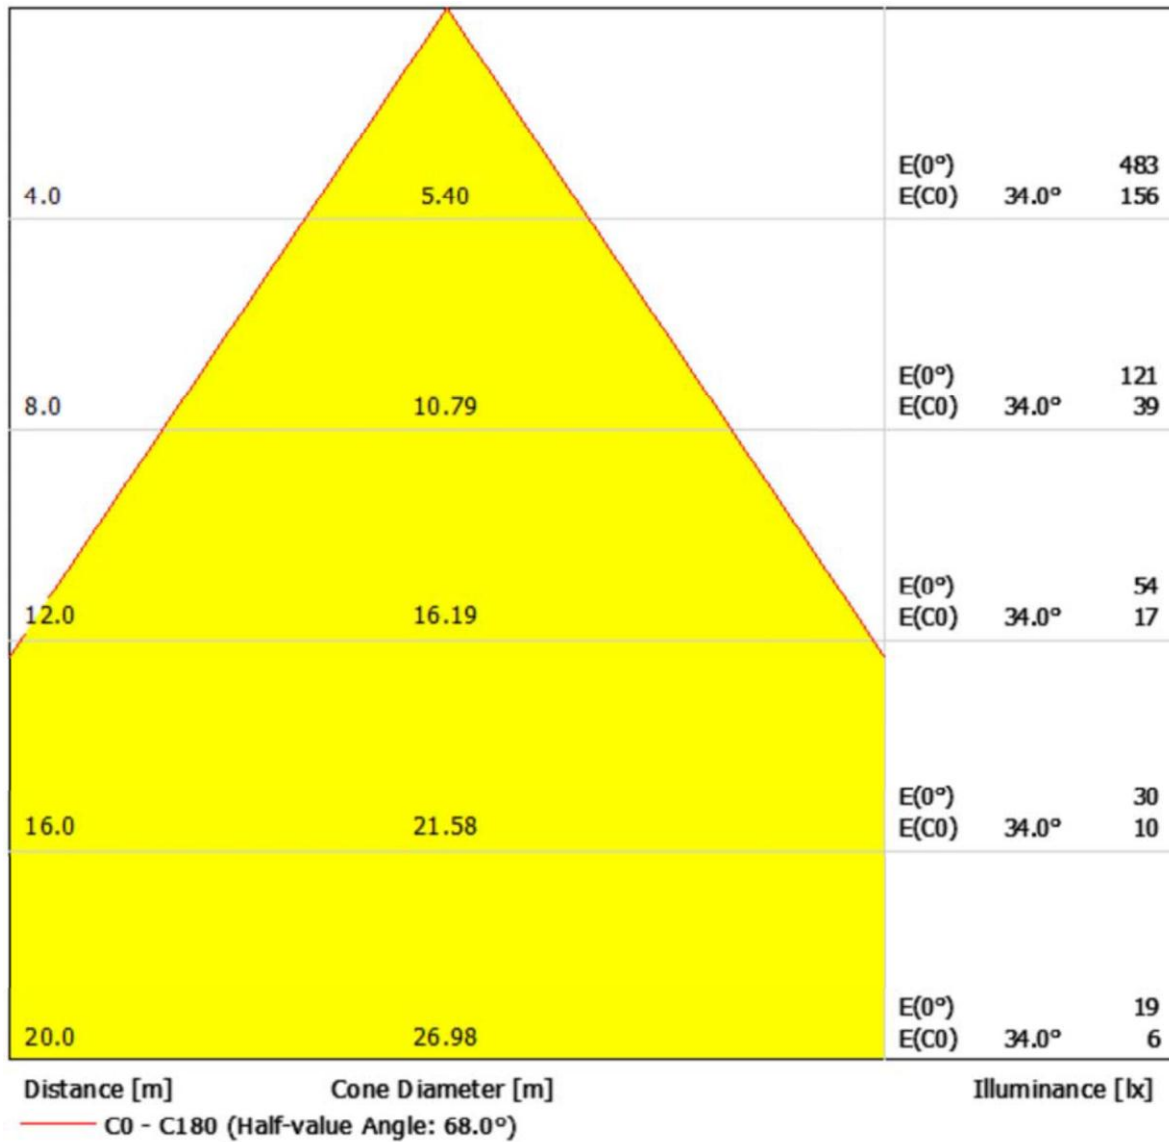

PAS-NGL HIGHBAY LIGHTING DISTRIBUTION

PAS-NGL-HB-150A-L60 / Cone Diagram

Luminaire: PAS-NGL-HB-150A-L60
Lamps: 1 x LED