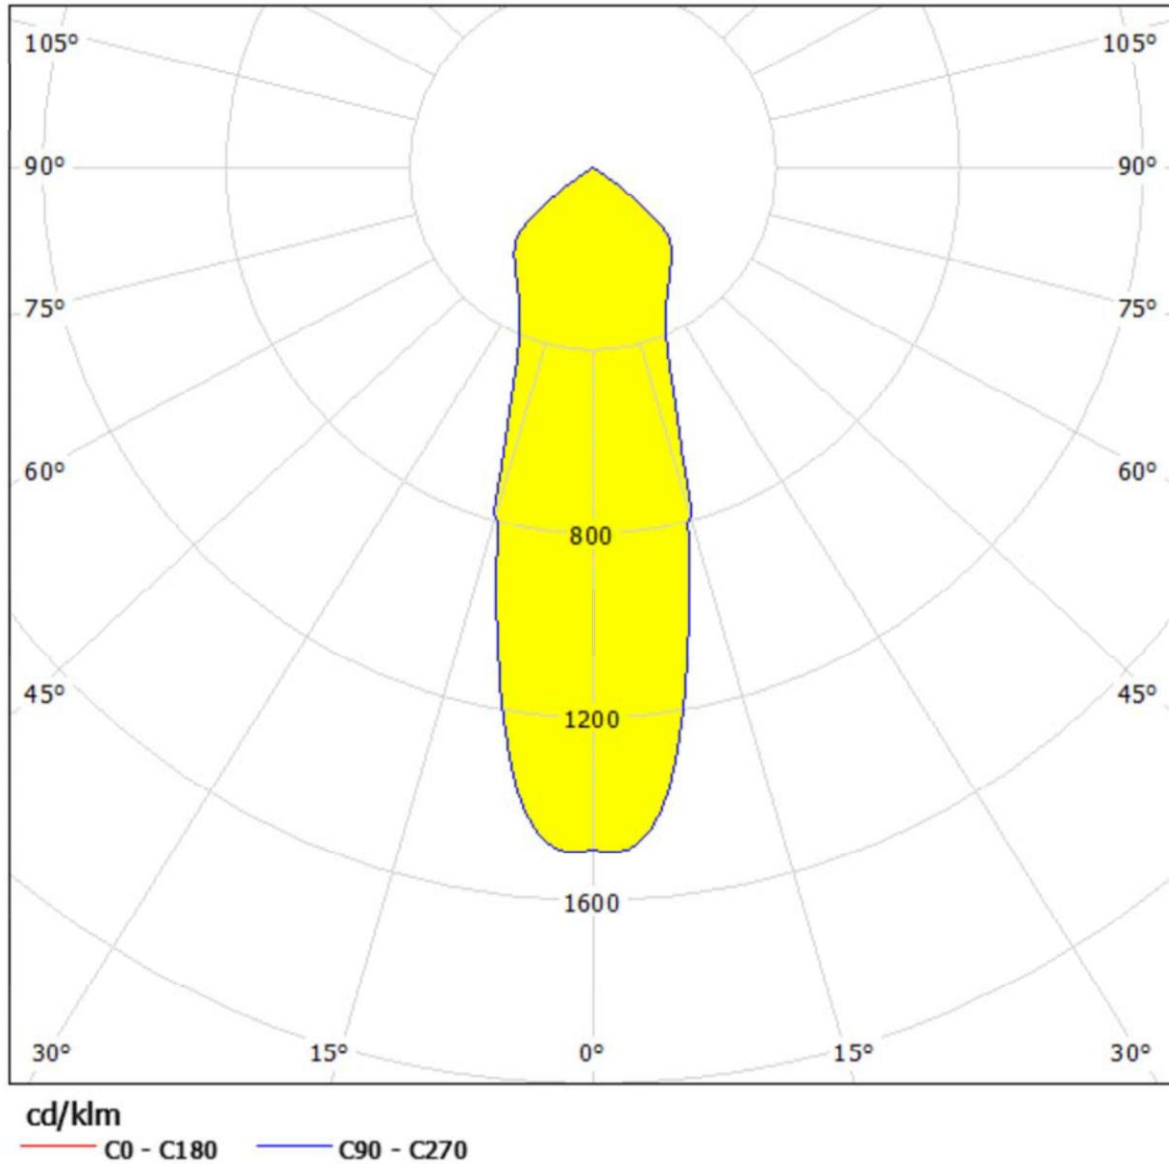

PAS-NGL HIGHBAY LIGHTING DISTRIBUTION

PAS-NGL-HB-150A-L60 / Cone Diagram

Luminaire: PAS-NGL-HB-150A-L60
Lamps: 1 x LED

PAS-NGL HIGHBAY LIGHTING DISTRIBUTION

PAS-NGL-HB-150A-L30 / LDC (Polar)

Luminaire: PAS-NGL-HB-150A-L30
Lamps: 1 x LED