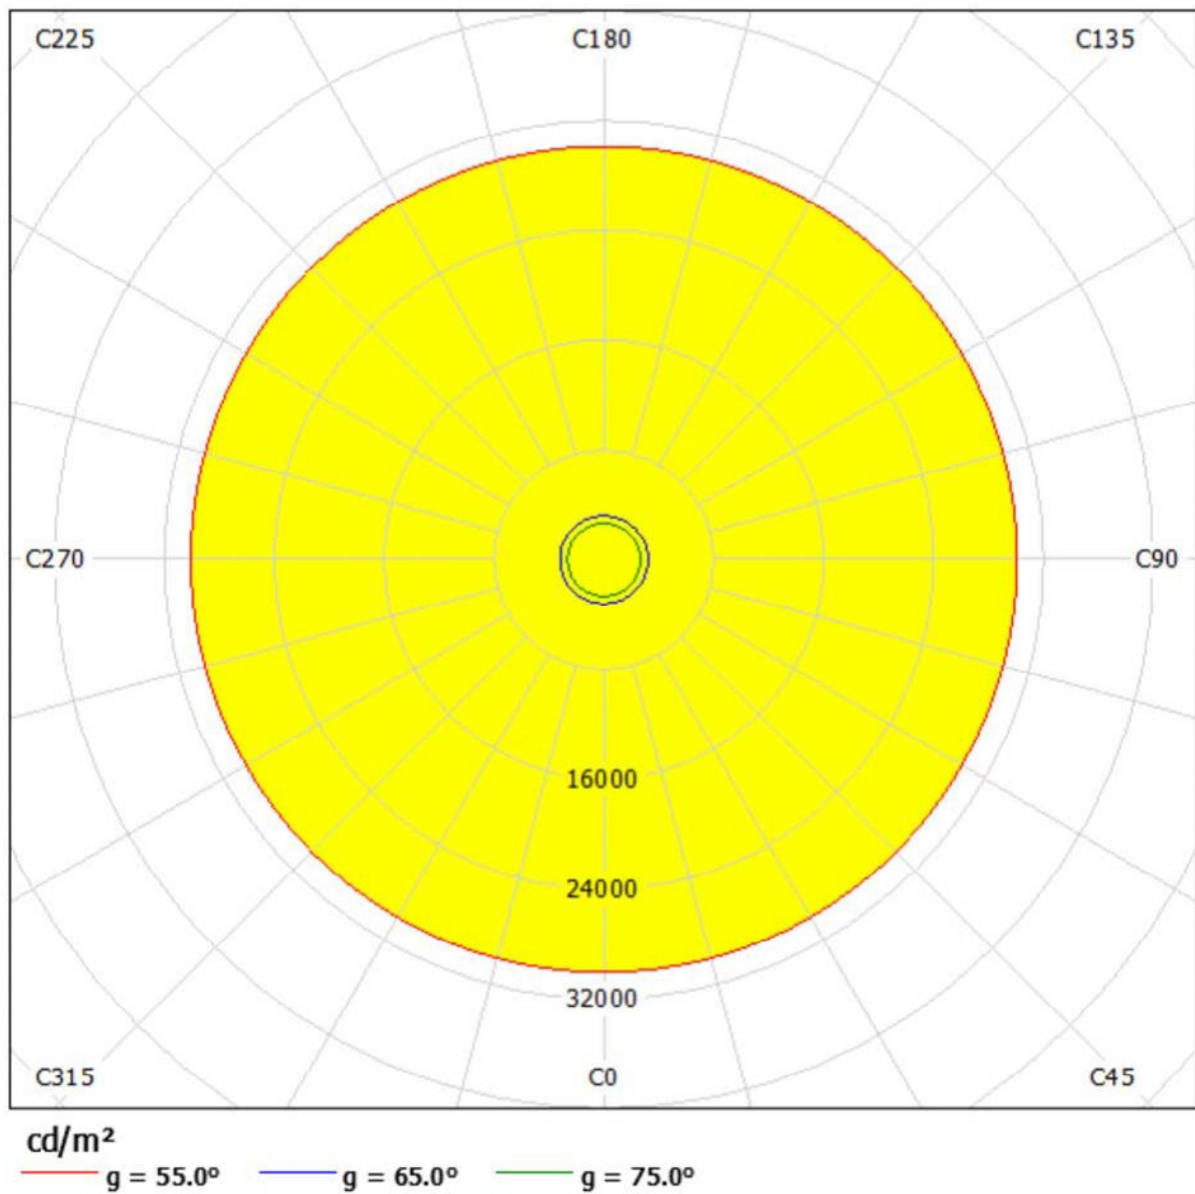

PAS-NGL HIGHBAY LIGHTING DISTRIBUTION

PAS-NGL-HB-150A-L30 / LDC (Linear)

Luminaire: PAS-NGL-HB-150A-L30
Lamps: 1 x LED

PAS-NGL HIGHBAY LIGHTING DISTRIBUTION

PAS-NGL-HB-150A-L30 / Luminance Diagram

Luminaire: PAS-NGL-HB-150A-L30
Lamps: 1 x LED