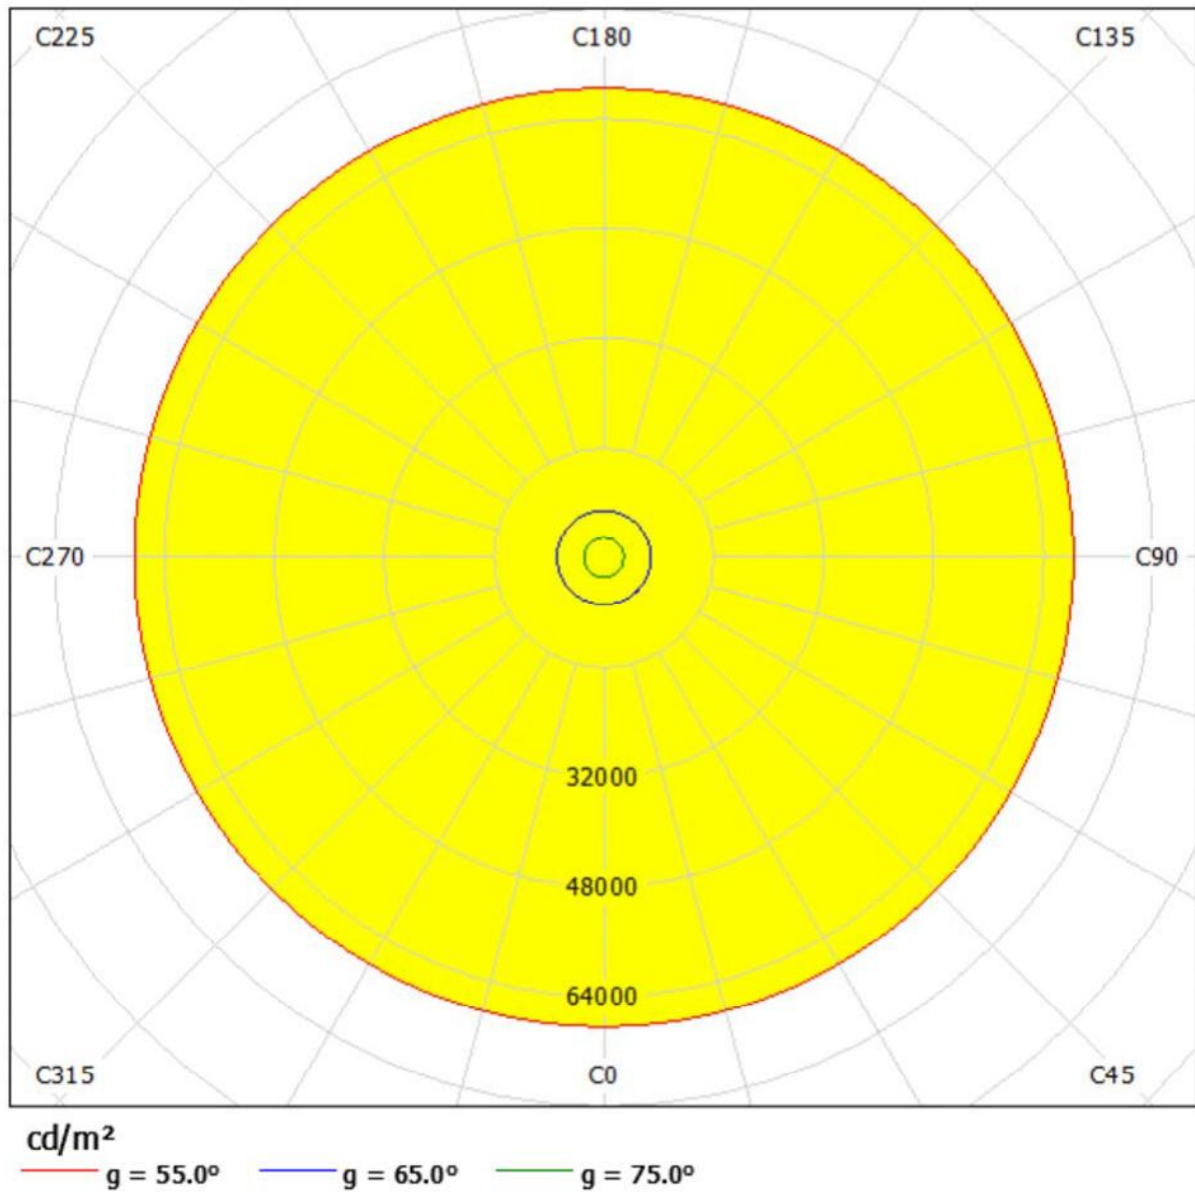

PAS-NGL-HB-150A-L60 / LDC (Linear)

Luminaire: PAS-NGL-HB-150A-L60
Lamps: 1 x LED

PAS-NGL HIGHBAY LIGHTING DISTRIBUTION

PAS-NGL-HB-150A-L60 / Luminance Diagram

Luminaire: PAS-NGL-HB-150A-L60
Lamps: 1 x LED